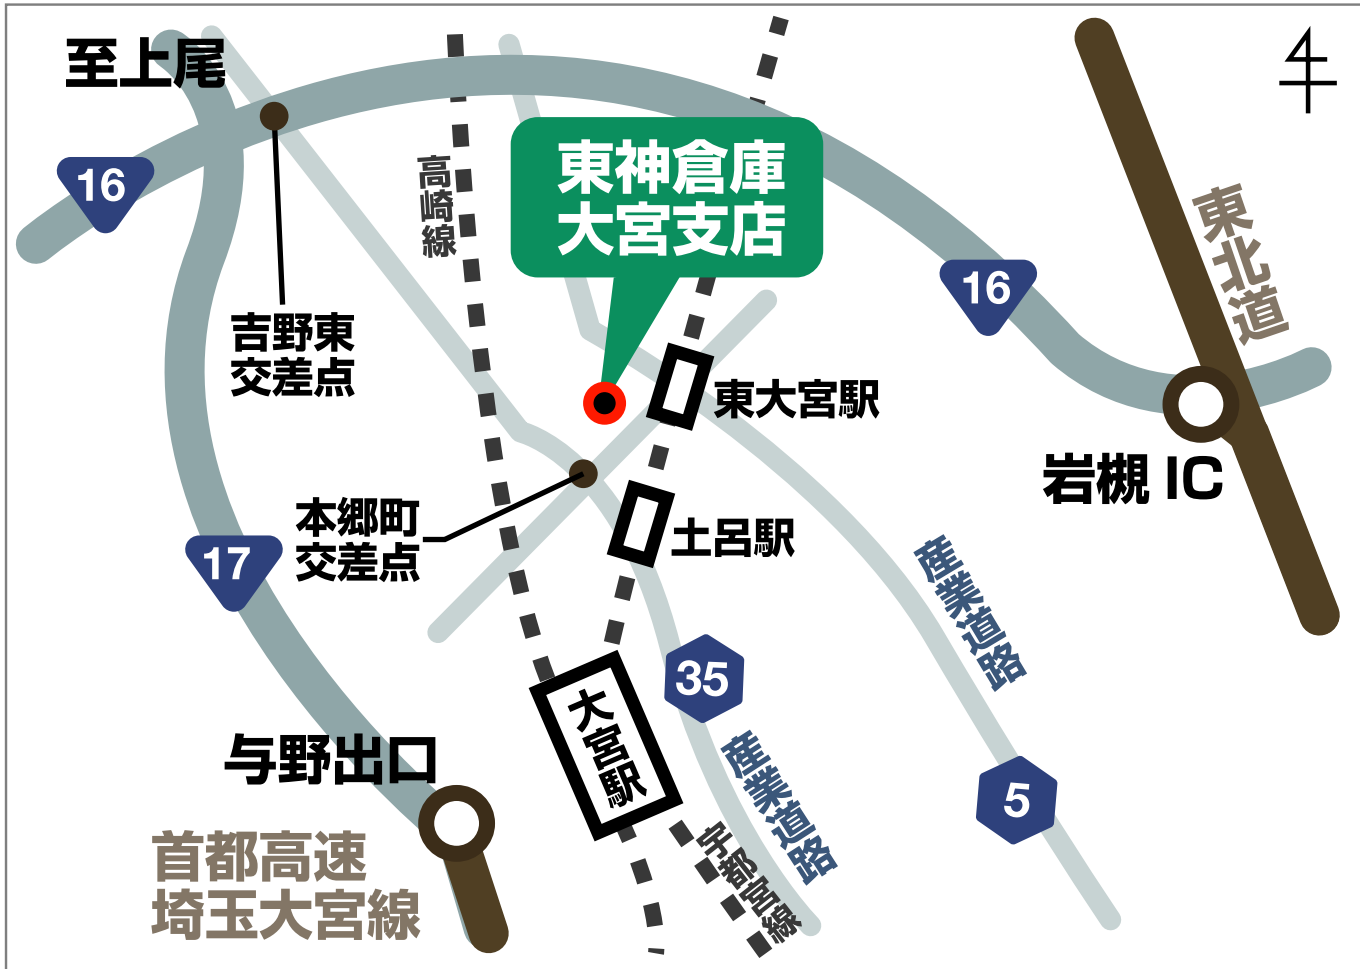

大宮支店アクセスマップ (広域マップ)

■大宮支店住所

埼玉県さいたま市北区本郷町 1778
TEL : 048(663)5600

お車でアクセス

- ・首都高速埼玉大宮線
与野出口より約 6km
- ・東北自動車道
岩槻 IC より約 5km

公共交通機関を利用してアクセス

- ・大宮駅より自動車 15 分 (約 4km)
- ・土呂駅より徒歩 18 分 (約 1.2km)
- ・東大宮駅より徒歩 15 分 (約 1km)