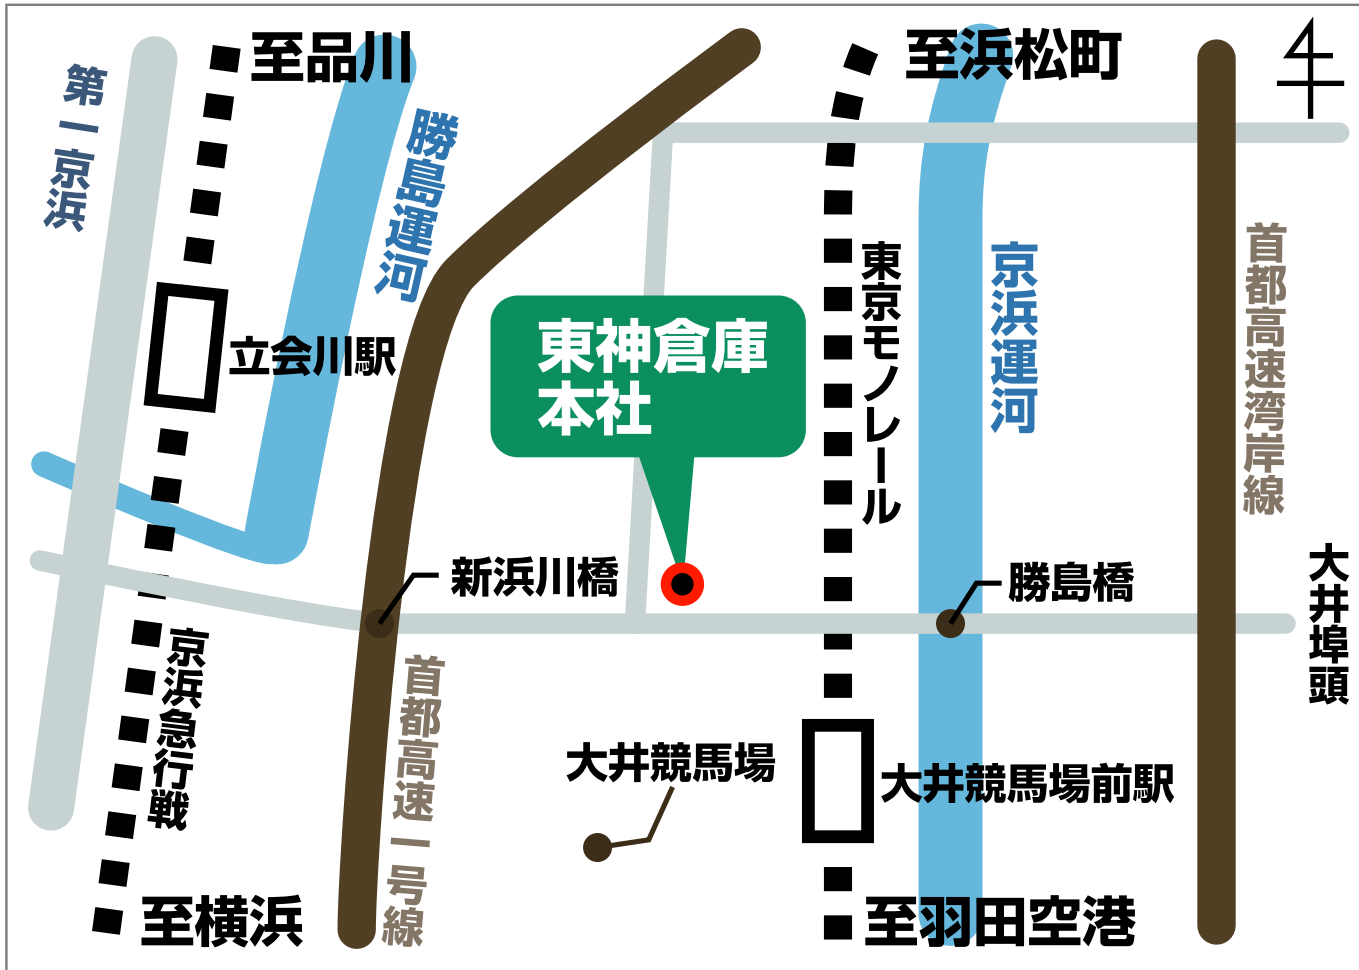

# 本社 アクセスマップ

## 🚗 お車でアクセス

- ・首都高速湾岸線  
大井南インターより約 1.5km
- ・首都高速 1 号線  
平和島インターより .5km
- ・羽田空港より  
約 8km

## 🚗 公共交通機関を利用してアクセス

- ・東京モノレール大井競馬場前駅より  
徒歩 2 分
- ・京浜急行立会川駅より  
徒歩 8 分